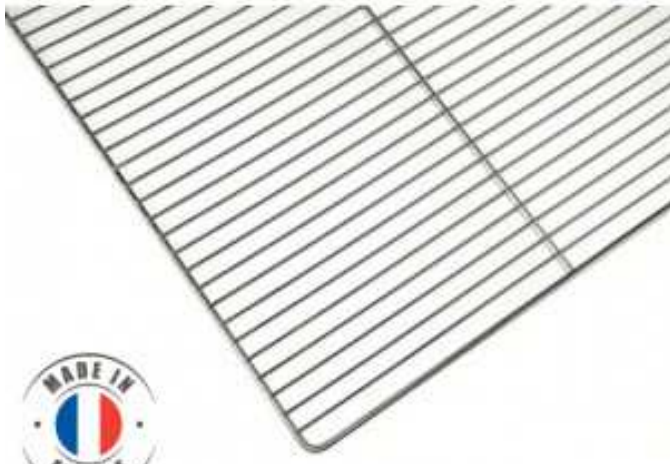

Rooster RVS 600 x 800 mm SRGP68X

Deze **RVS rooster** meet 600 x 800 mm. Gemaakt in Frankrijk, het is compatibel met de Parijse meubels van referentie SRMBP10R en SRMBP10TR.

Productkenmerken:

Buitenafwerking : roestvrij-staal

Lengte (mm) : 600

Diepte (mm) : 800

Stof : inox

Land van fabricage : frankrijk

Afmetingen van de platen / roosters
(mm) : 600-x-800

Grootte GN : please-provide-the-sentenc
e-in-french-that-you-would-like-me-to-
translate-into-dutch

Informations Logistiques :

Largeur : 600 mm

Profondeur : 800 mm

Hauteur : 10 mm