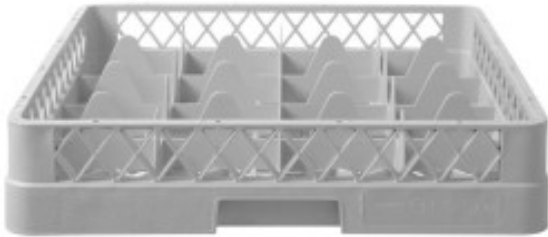

Glass Rack - 16 Compartments

HN877043

Product Features:

Length (mm) : 500	Depth (mm) : 500	Height (mm) : 104
Weight (kg) : 1.79	Subject : plastic	Color : grey
Shape : square	Type of Plastic : pp-polypropylene	type-of-tableware : glasses

Informations Logistiques :

Largeur : 490 mm	Profondeur : 490 mm	Hauteur : 100 mm
-------------------------	----------------------------	-------------------------