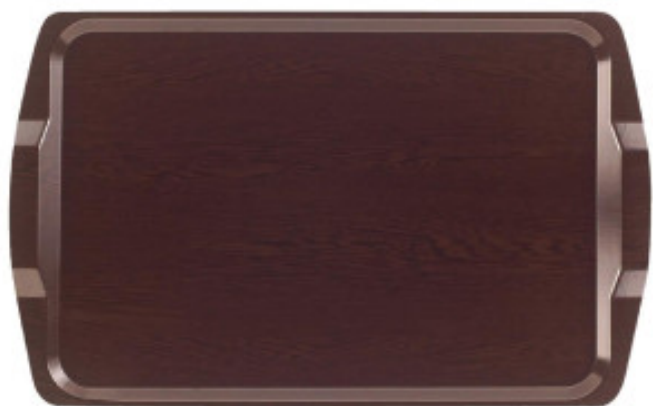

Plateau Stratifié Rectangulaire Avec Poignées Capri

640Mm

GEDL157

CAMBRO®

Plateau stratifié rectangulaire avec poignées Capri Cambro wengé, 640(L) x 400(P)mm. Style traditionnel et rustique. Robuste et haut de gamme le plateau ne peut fléchir sous le poids.

Caractéristiques Produit :

Température Minimum (°C) : -10

Température Maximum (°C) : 100

Longueur (mm) : 640

Profondeur (mm) : 400

Hauteur (mm) : 17

Poids (kg) : 1.09

Matière : Stratifié

Couleur : Marron

Passage au Lave-vaisselle : Oui

Forme : Rectangle

Informations Logistiques :

Largeur : 640 mm

Profondeur : 400 mm

Hauteur : 20 mm