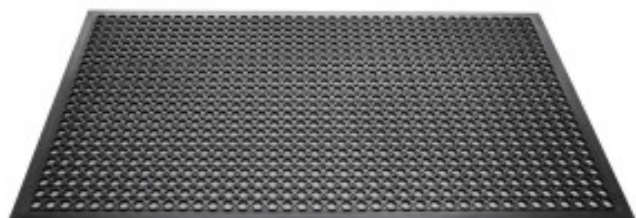

Jantex

Tapis en Caoutchouc Anti Fatigue de la marque Jantex. 1500 x 900mm. Epaisseur 12,7mm. Caoutchouc noir. Propriété d'anti-fatigue et soulagement articulations. Permet au personnel de rester debout plus longtemps avec un minimum de courbatures.

Caractéristiques Produit :

Longueur (mm) : 1500

Profondeur (mm) : 900

Hauteur (mm) : 12

Poids (kg) : 8.5

Matière : Caoutchouc

Couleur : Noir

Informations Logistiques :

Largeur : 150 mm

Profondeur : 170 mm

Hauteur : 930 mm