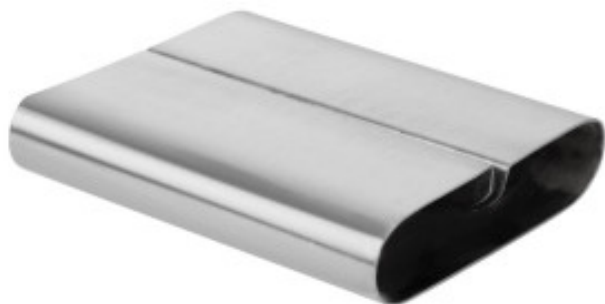

Porte-Menu A5 en Inox GEF778

OLYMPIA

Porte-menu A5 en inox de la marque Olympia. Pour cartes et menus format A5 (non fournis). Idéal pour mettre en avant promotions et cartes dans les cafés et restaurants.

Caractéristiques Produit :

Largeur (mm) : 80

Profondeur (mm) : 78

Hauteur (mm) : 18

Poids (kg) : 0.01

Matière : Inox

Couleur : Argent / Inox

Format : A5

Informations Logistiques :

Largeur : 80 mm

Profondeur : 80 mm

Hauteur : 20 mm