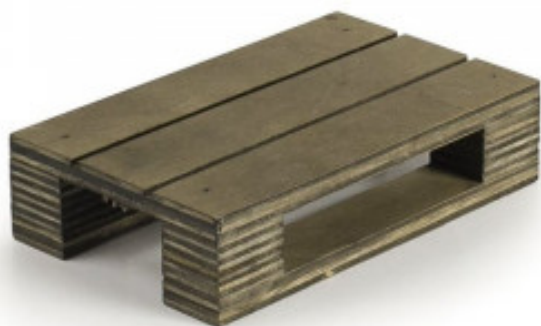

Mini Palette De Présentation En Bois - 13 X 8 Cm

LR61060

Mini Palette de Présentation en Bois de dimensions 13 x 8 cm. Elle est conçue en bois de bouleau 100 % naturel.

Caractéristiques Produit :

Longueur (mm) : 130

Profondeur (mm) : 80

Hauteur (mm) : 30

Poids (kg) : 0.18

Matière : Bois

Informations Logistiques :

Largeur : 80 mm

Profondeur : 130 mm

Hauteur : 30 mm