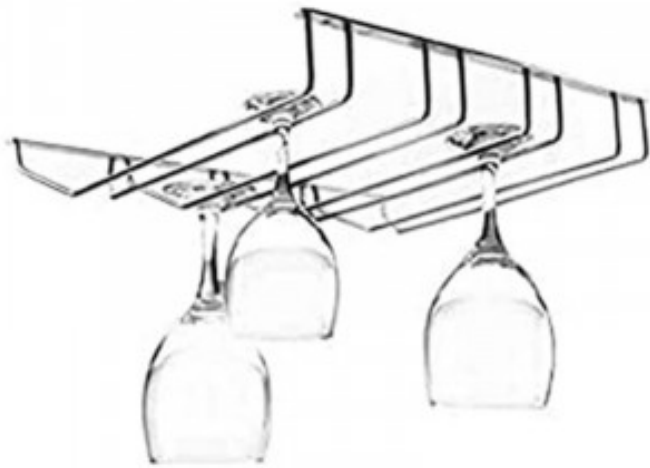

Support À Coupes Quadruple - Ø 6 mm

LR62263

Lacor

Support à Coupes Quadruple d'un diamètre de 6 mm. Idéal pour les bars et restaurants.

Caractéristiques Produit :

Largeur (mm) : 400

Longueur (mm) : 340

Hauteur (mm) : 60

Poids (kg) : 0.9

Matière : Chromé

Informations Logistiques :

Largeur : 400 mm

Profondeur : 350 mm

Hauteur : 60 mm