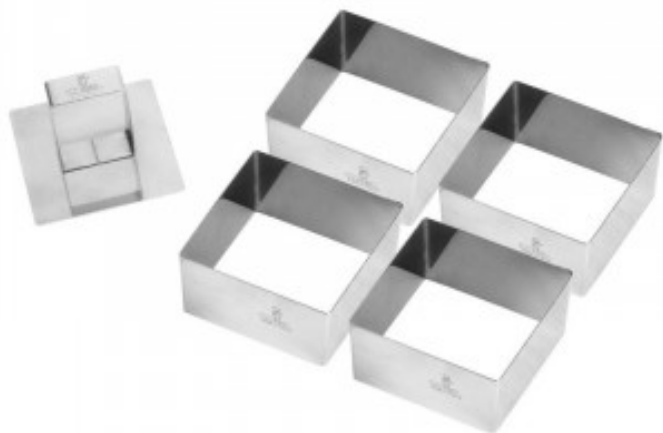

# Cadre à Pâtisserie Carré en Inox avec Poussoir - 70 x 70 mm - Lot de 4

TR887980

Idéal pour les professionnels de la restauration et les particuliers exigeants, ce **Cadre à Pâtisserie Carré en Inox avec Poussoir** mesure 70 x 70 mm. Conçu en acier inoxydable, il est à la fois robuste et durable. **Lot de 4.**

## Caractéristiques Produit :

Perforé : Non	Largeur (mm) : 140	Longueur (mm) : 70
Profondeur (mm) : 70	Hauteur (mm) : 40	Poids (kg) : 0.3
Matière : Inox	Pays de Fabrication : France	Passage au Lave-vaisselle : Oui
Passage au Micro-Ondes : Non	Passage au Four : Oui	Forme : Carrée
Type de moule : Carré		

## Informations Logistiques :

Largeur : 150 mm	Profondeur : 150 mm	Hauteur : 50 mm
------------------	---------------------	-----------------