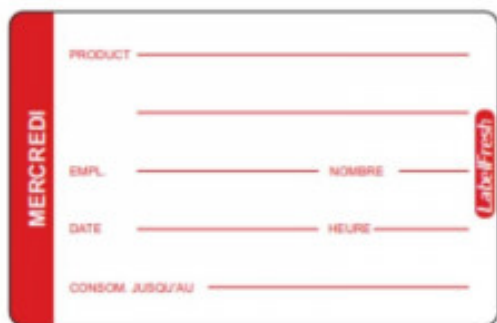

Etiquette de Traçabilité LabelFresh Pro - Mercredi - 70 x 45 mm - Lot de 500

LH320

Améliorez la gestion de votre cuisine avec les étiquettes alimentaires **LabelFresh Pro**. Grâce à leur petite taille (70 x 45 mm), vous pouvez placer les étiquettes partout où vous en avez besoin. Ces étiquettes correspondent au Mercredi. **Lot de 500.**

Caractéristiques Produit :

Largeur (mm) : 45

Longueur (mm) : 70

Couleur : Rouge

Informations Logistiques :

Largeur : 100 mm

Profondeur : 100 mm

Hauteur : 100 mm