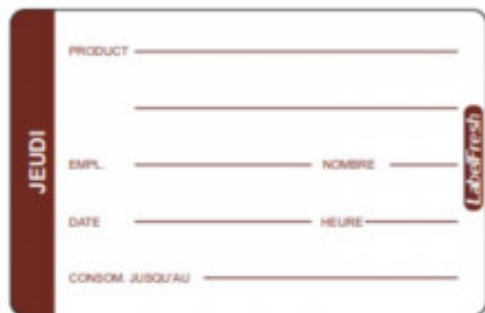

# Etiquette de Traçabilité LabelFresh Pro - Jeudi - 70 x 45 mm - Lot de 500

LH321

Ces étiquettes **LabelFresh Pro** ont été conçues pour marquer vos aliments du jeudi. Elles mesurent 70 x 45 mm et peuvent être collées sur n'importe quelle surface. **Lot de 500.**

## Caractéristiques Produit :

Largeur (mm) : 45

Longueur (mm) : 70

Couleur : Marron

## Informations Logistiques :

Largeur : 100 mm

Profondeur : 100 mm

Hauteur : 100 mm