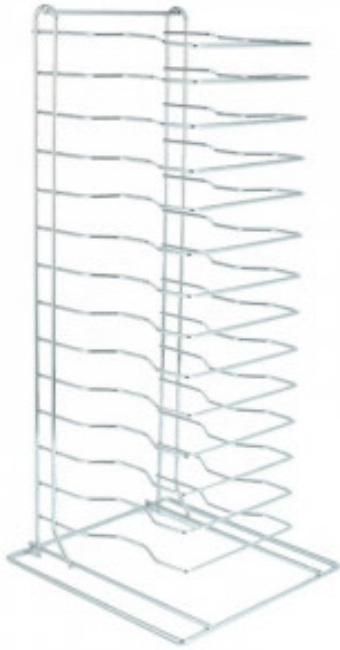

Étagère pour Plaques à Pizza - 14 Niveaux

DLTPR14

Idéale pour les professionnels de la restauration, cette **Étagère pour Plaques à Pizza** comprend 14 niveaux. Elle vous permet de stocker des pizzas préparées pour la cuisson tout en gagnant de l'espace. Réalisée en acier inoxydable 201, elle est solide et durable.

Caractéristiques Produit :

Longueur (mm) : 305

Profondeur (mm) : 305

Hauteur (mm) : 685

Matière : Inox

Type d'Inox : Inox AISI 201

Informations Logistiques :

Largeur : 300 mm

Profondeur : 350 mm

Hauteur : 690 mm