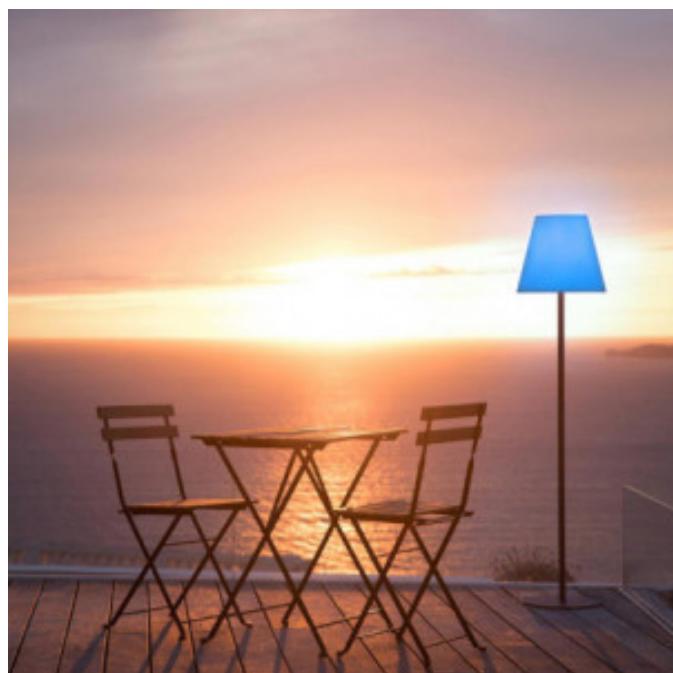

Lampadaire sans Fil Multicolore - Standy 150 cm

LYSTANDYC150

Lumisky

your personal light designer

Idéal pour les professionnels de la restauration, ce **Lampadaire sans Fil Multicolore Standy 150 cm** comprend une autonomie de 12 heures après une charge complète. Il possède une luminosité à intensité variable et un flux lumineux de 250 lumens. Facile à nettoyer, il résiste également aux UV et, est protégé contre les éclaboussures (IP44).

Caractéristiques Produit :

Hauteur (mm) : 1500	Couleur : Noir	Diamètre (mm) : 340
Indice de protection (IP) : IP44	Domaine d'utilisation : Interieur et Extérieur	Type de Lampe : Sans Fil
Lampe : Lampadaire	Lumens : 340	Luminosité : Multicolore