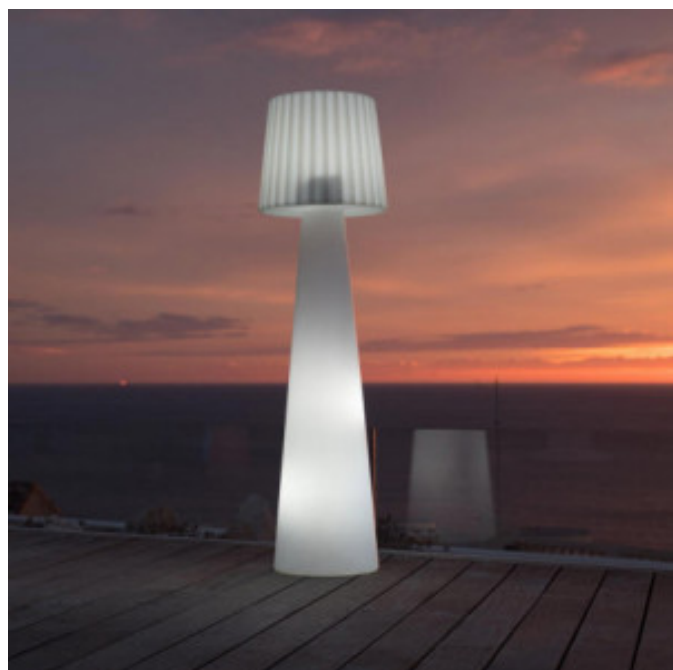

Lampadaire Filaire - Lady Blanc 150 cm

LYLADYW150

Lumisky

your personal light designer

Idéal pour les restaurateurs, ce **Lampadaire Filaire Lady Blanc 150 cm** est à la fois élégant et moderne. Simple d'utilisation, il fonctionne sur un secteur 220 V. Son flux lumineux, quant à lui, est de 250 lumens. Il est donc efficace et, est protégé contre les UV et les éclaboussures. Il possède trois ampoules LED E27 changeables.

Caractéristiques Produit :

Hauteur (mm) : 1500	Couleur : Blanc	Diamètre (mm) : 380
Indice de protection (IP) : IP44	Domaine d'utilisation : Interieur et Extérieur	Type de Lampe : Filaire
Lampe : Lampadaire	Lumens : 250	Luminosité : Blanc Froid