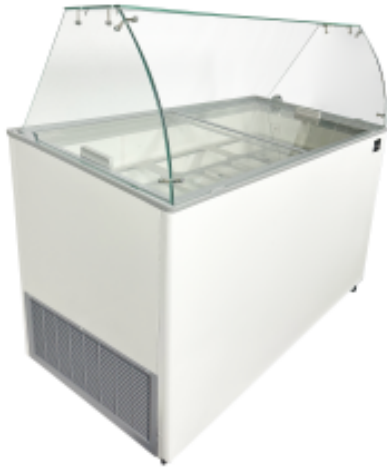

Ice Display Cabinet - Static - 8 x 5 L

CB74720130

CombiSteel

Product Features:

Food : 230-v	Volume (L) : 355	Type of Door : sliding
Minimum Temperature (°C) : -24	Maximum Temperature (°C) : -14	Door : glazed
Number of doors : 1	Length (mm) : 1184	Depth (mm) : 727
Height (mm) : 1229	Weight (kg) : 85	Power (W) : 200
Interior Lighting : no	Bac : 8	Type of Cold : static
Energy class : un	Maximum operating ambient temperature (°C) : 30c	Refrigerant gas included : r290