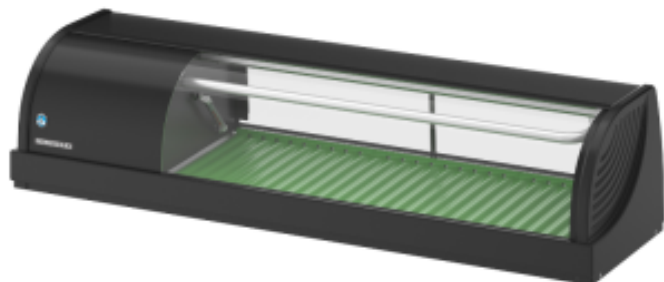

Vitrine à Sushi - 120 cm - Moteur à Gauche - Reconditionnée HIHNC120BELBRE

HOSHIZAKI

Découvrez notre sélection de **vitrine à sushi** de la marque Hoshizaki de 1,2 mètres de longueur. L'emplacement de son moteur se trouve à gauche. **RECONDITIONNÉE- COMME NEUF. GARANTIE 3 MOIS. Pas de reprise ni d'échange possible sur ce produit.**

Caractéristiques Produit :

Alimentation : 230 V	Volume (L) : 42	Température Minimum (°C) : 1
Température Maximum (°C) : 4	Finition Extérieure : Laqué Noir	Longueur (mm) : 1200
Profondeur (mm) : 345	Hauteur (mm) : 270	Poids (kg) : 30
Puissance (W) : 150	Matière : Acier	Couleur : Noir
Capacité (L) : 42	Type de reconditionné : Comme Neuf	

Informations Logistiques :

Largeur : 1280 mm	Profondeur : 410 mm	Hauteur : 500 mm
-------------------	---------------------	------------------