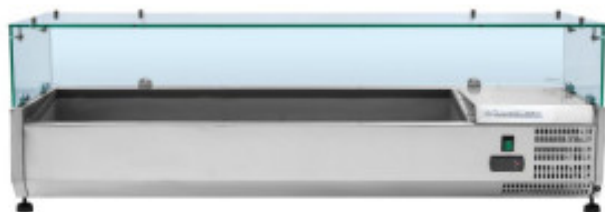

# Refrigerated Countertop Display Saladette - 6 x GN

1/4

DLVRX1400/330

## Product Features:

<b>Food</b> : 220-v	<b>Minimum Temperature (°C)</b> : 2	<b>Maximum Temperature (°C)</b> : 10
<b>Length (mm)</b> : 1400	<b>Depth (mm)</b> : 335	<b>Height (mm)</b> : 435
<b>Weight (kg)</b> : 49	<b>Power (W)</b> : 145	<b>Subject</b> : stainless-steel
<b>Bac</b> : 6	<b>GN size</b> : gn-1-4	<b>Type of Cold</b> : static
<b>Decibels</b> : 65	<b>Type of lid</b> : glass	