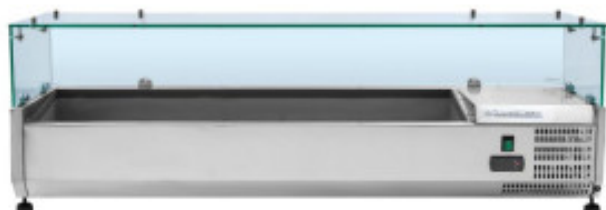

Saladette Réfrigérée à Poser Vitree - 6 x GN 1/4

DLVRX1400/330

Découvrez notre **Saladette Réfrigérée à Poser Vitree - 6 x GN 1/4**, un indispensable pour les professionnels de la restauration. Grâce à sa puissance de 145 W et sa température réglable de 2°C à 10°C, vous pourrez conserver vos aliments dans des conditions optimales. Fabriquée en inox de haute qualité, cette saladette vous garantit une durabilité exceptionnelle. Avec ses 6 bacs GN 1/4 et son couvercle en verre, elle vous offre un espace de rangement et une visibilité parfaite.

Caractéristiques Produit :

Alimentation : 220 V	Température Minimum (°C) : 2	Température Maximum (°C) : 10
Longueur (mm) : 1400	Profondeur (mm) : 335	Hauteur (mm) : 435
Matière : Inox	Puissance (W) : 145	Bac : 6
Taille GN : GN 1/4	Type de Froid : Statique	Décibels : 65
Température ambiante d'utilisation Maximale (°C) : 40°C	Type de couvercle : Verre	

Informations Logistiques :

Largeur : 1470 mm	Profondeur : 410 mm	Hauteur : 430 mm
-------------------	---------------------	------------------