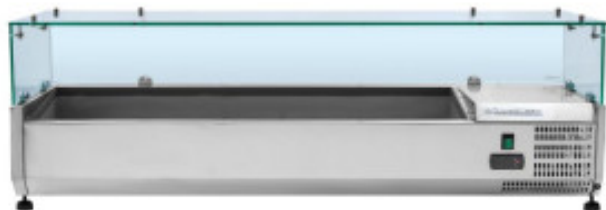

# Refrigerated Countertop Display Saladette - 6 x GN 1/4 DLVRX1400/330

## Product Features:

|                           |                                     |                                      |
|---------------------------|-------------------------------------|--------------------------------------|
| <b>Food</b> : 220-v       | <b>Minimum Temperature (°C)</b> : 2 | <b>Maximum Temperature (°C)</b> : 10 |
| <b>Length (mm)</b> : 1400 | <b>Depth (mm)</b> : 335             | <b>Height (mm)</b> : 435             |
| <b>Weight (kg)</b> : 49   | <b>Subject</b> : stainless-steel    | <b>Power (W)</b> : 145               |
| <b>Bac</b> : 6            | <b>GN size</b> : gn-1-4             | <b>Type of Cold</b> : static         |
| <b>Decibels</b> : 65      | <b>Type of lid</b> : glass          |                                      |