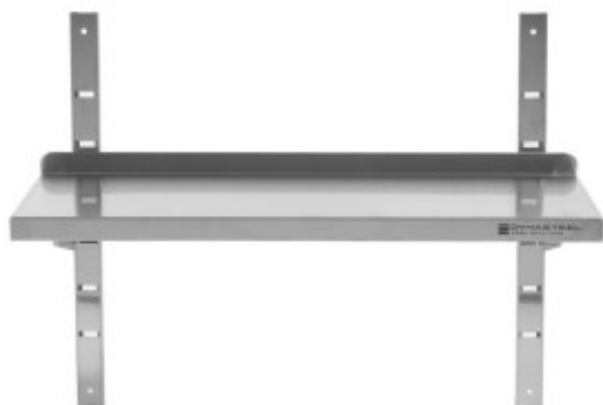

# Wandregal aus Edelstahl - L 1000 x T 400 mm

DLWS104

## Produkteigenschaften:

Länge (mm) : 1000

Tiefe (mm) : 400

Höhe (mm) : 658

Stoff : inox

Farbe : silber-edelstahl

Rückenlehne : mit-ruckenlehne

## Informations Logistiques :

Largeur : 1030 mm

Profondeur : 480 mm

Hauteur : 80 mm