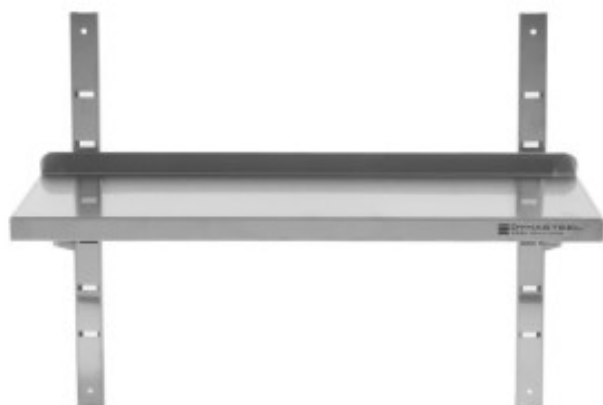

# Etagère Murale en Inox - L 1000 x P 400 mm

## DLWS104

Découvrez notre **étagère murale en inox - L 1000 x P 400 mm**. Grâce à ses caractéristiques innovantes telles que sa matière en inox de qualité, sa robustesse et son dossier pratique, cette étagère est l'alliée idéale pour équiper votre cuisine professionnelle. Avec ses dimensions idéales et son poids de 7,8 kg, elle vous offre un espace de rangement supplémentaire tout en optimisant votre espace de travail.

### Caractéristiques Produit :

Longueur (mm) : 1000

Profondeur (mm) : 400

Hauteur (mm) : 658

Poids (kg) : 7,8

Matière : Inox

Couleur : Argent / Inox

Dossieret : Avec dossieret

### Informations Logistiques :

Largeur : 1030 mm

Profondeur : 480 mm

Hauteur : 80 mm