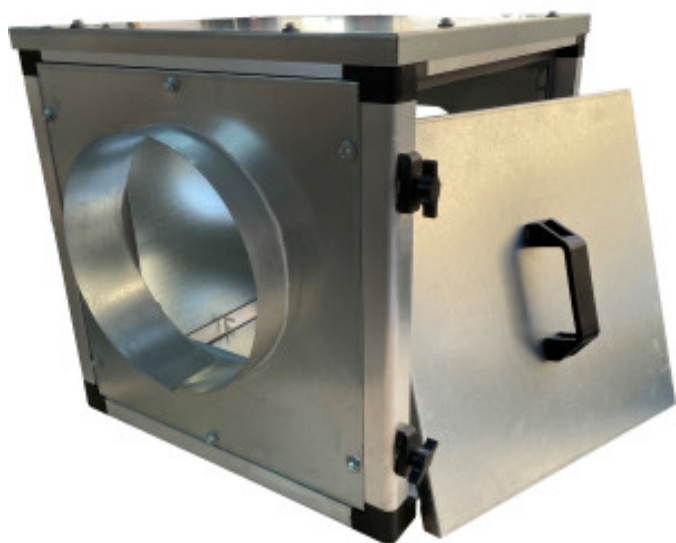

# Ventilator Kast 10/10 - 4250 m<sup>3</sup>

CB72250190

## Productkenmerken:

Voeding : 230-v

Lengte (mm) : 650

Diepte (mm) : 650

Hoogte (mm) : 650

Vermogen (W) : 550