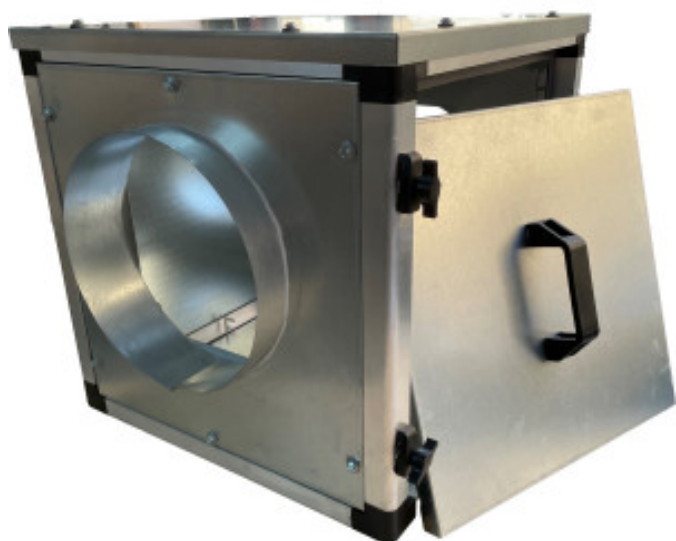

Ventilateur Caisson à Double Paroi 9/9 - 3000 m³

CB72250185

Ce ventilateur caisson à double paroi de 3000 m³ est idéal pour assurer une ventilation efficace dans les cuisines professionnelles. Avec une puissance de 450 W, il garantit une circulation d'air optimale pour maintenir une atmosphère saine. Son design compact et sa fiabilité en font un équipement essentiel pour améliorer la qualité de l'air et assurer le confort des professionnels de la restauration ou des collectivités.

Caractéristiques Produit :

Alimentation : 230 V	Longueur (mm) : 550	Profondeur (mm) : 550
Hauteur (mm) : 550	Poids (kg) : 25	Puissance (W) : 450

Informations Logistiques :

Largeur : 0 mm	Profondeur : 0 mm	Hauteur : 0 mm
----------------	-------------------	----------------