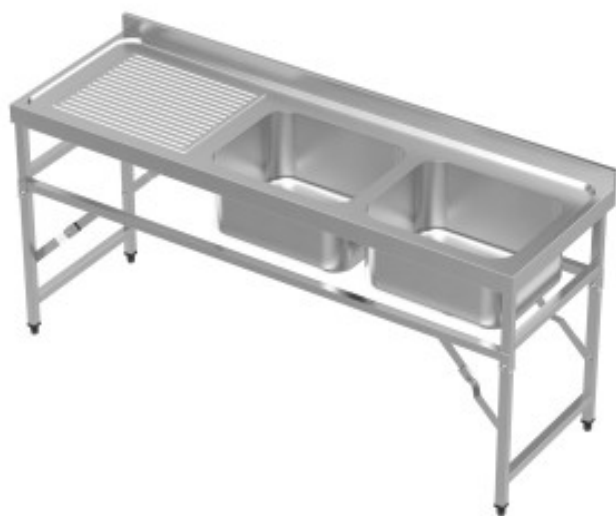

Plonge Pliante 2 Bacs et Egouttoir à Gauche avec Dossieret - L 1800 x P 600 mm CB74900280

La plonge pliante 2 bacs et égouttoir à gauche avec dossieret, fabriquée en acier inoxydable, offre une hauteur intérieure de 250mm, une largeur intérieure de 500mm, et une profondeur intérieure de 600mm. Avec une hauteur totale de 910mm et des dimensions généreuses de L 1800 x P 600 mm, elle permet de nettoyer efficacement une grande quantité de vaisselle dans les cuisines professionnelles. Son design pratique et robuste en fait un choix idéal pour les professionnels de la restauration ou les collectivités.

Caractéristiques Produit :

Nombre de Cuves : 2	Longueur (mm) : 1800	Profondeur (mm) : 600
Hauteur (mm) : 910	Poids (kg) : 30	Matière : Acier Inoxydable
Egouttoir : Gauche	Dossieret : Avec dossieret	Étagère basse : Non
Hauteur Intérieure (mm) : 250	Largeur Intérieure (mm) : 500	Profondeur Intérieure (mm) : 600