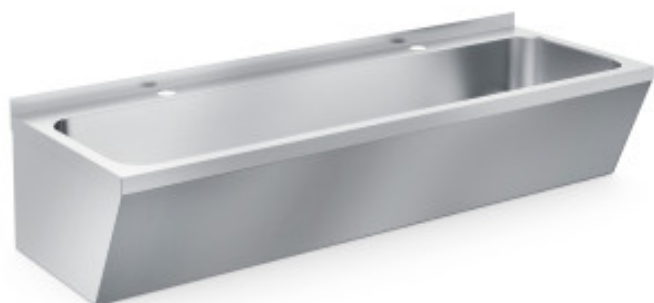

Lavabo Double en Inox

CB70131220

Lavabo double en inox de haute qualité, idéal pour les professionnels de la restauration et de la collectivité. Conçu en acier inoxydable de type AISI 304, ce lavabo offre robustesse et durabilité. Avec ses dimensions généreuses (165 mm de hauteur, 1200 mm de longueur, 425 mm de profondeur) et son poids de 20 kg, il facilite le nettoyage de vaisselle et ustensiles en grande quantité.

Caractéristiques Produit :

Longueur (mm) : 1200

Profondeur (mm) : 425

Hauteur (mm) : 165

Poids (kg) : 20

Matière : Acier Inoxydable

Type d'Inox : Inox AISI 304

Informations Logistiques :