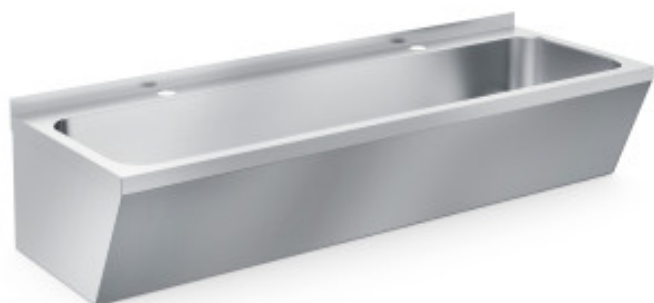

Lavabo Double en Inox

CB70131220

Lavabo double en inox de haute qualité, idéal pour les professionnels de la restauration et de la collectivité. Conçu en acier inoxydable de type AISI 304, ce lavabo offre robustesse et durabilité. Avec ses dimensions généreuses (165 mm de hauteur, 1200 mm de longueur, 425 mm de profondeur) et son poids de 20 kg, il facilite le nettoyage de vaisselle et ustensiles en grande quantité.

Caractéristiques Produit :

Type de Commande : Manuelle	Longueur (mm) : 1200	Profondeur (mm) : 425
Hauteur (mm) : 165	Poids (kg) : 20	Matière : Acier Inoxydable
Dosseret : Avec dosseret	Type d'Inox : Inox AISI 304	Distributeur de Savon : Sans