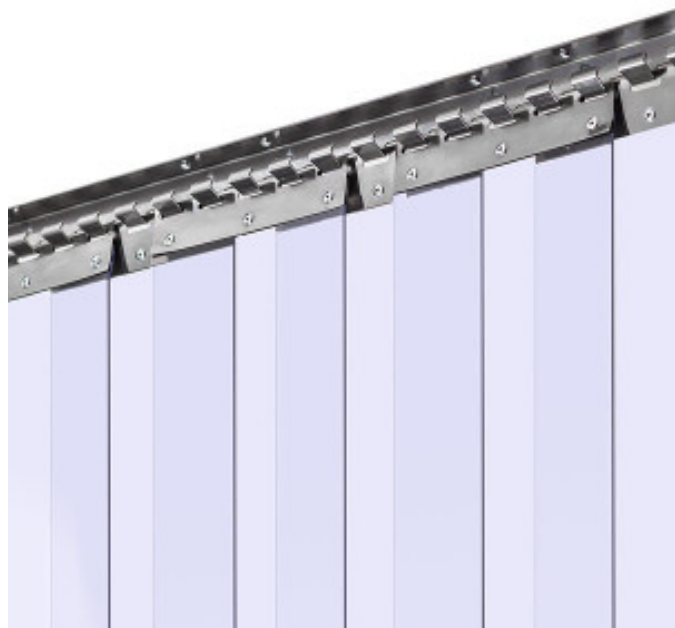

Rideau pour Chambre Froide et Frigorifique

CB70590005

Ce rideau pour chambre froide et frigorifique de 1900 mm de hauteur s'adapte parfaitement aux dimensions de 1100 mm de longueur. Avec un poids de 9 kg, il assure une isolation efficace pour maintenir la température idéale tout en facilitant l'accès des produits. Idéal pour les professionnels de la restauration et de la collectivité.

Caractéristiques Produit :

Longueur (mm) : 1100

Hauteur (mm) : 1900

Poids (kg) : 9

Hauteur Intérieure (mm) : 1900

Informations Logistiques :

Largeur : 0 mm

Profondeur : 0 mm

Hauteur : 0 mm