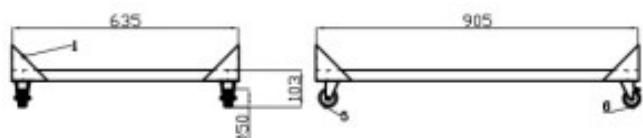

# Unterstützung für Saladette mit 2 Türen

CB70030510

## Produkteigenschaften:

Länge (mm) : 905

Tiefe (mm) : 638

Höhe (mm) : 103

Gewicht (kg) : 0.00

Gekühlt : nein

Art der Abdeckung : ohne-deckel