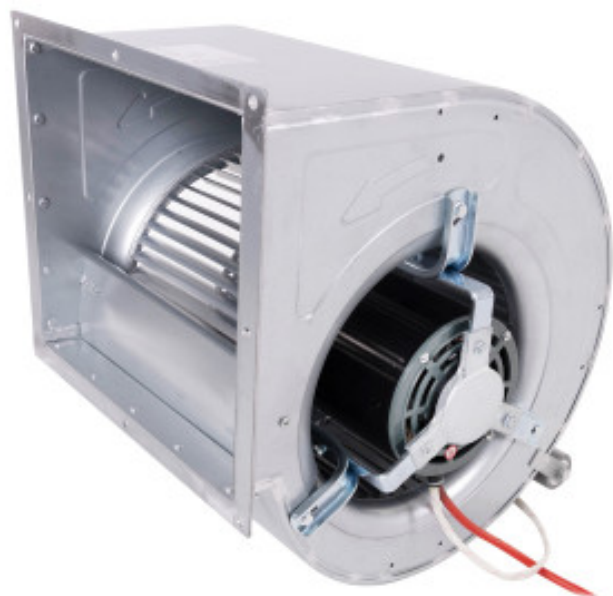

Ventilateur pour Hotte - 3800 m³

CB72250060

Ventilateur pour Hotte de qualité professionnelle pour une extraction puissante et efficace. Fonctionne avec une alimentation de 230V. Idéal pour restaurants, cuisines collectives ou professionnels de la restauration. Ce ventilateur dispose d'une puissance de 550W et est capable d'extraire jusqu'à 3800m³ d'air par heure, assurant ainsi une ventilation optimale pour un environnement de travail sain et sécurisé.

Caractéristiques Produit :

Alimentation : 230 V	Longueur (mm) : 330	Profondeur (mm) : 415
Hauteur (mm) : 440	Poids (kg) : 11	Puissance (W) : 550

Informations Logistiques :

Largeur : 0 mm	Profondeur : 0 mm	Hauteur : 0 mm
----------------	-------------------	----------------