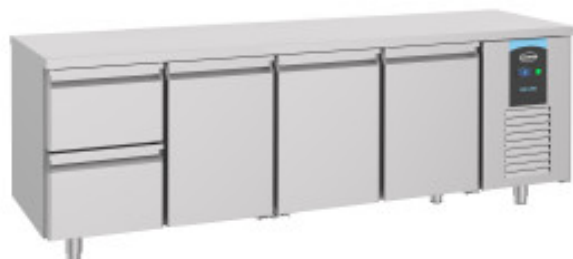

# Table Réfrigérée Positive GN 1/1 à 3 Portes et 2 Tiroirs -

632 L

CB7489525

Table Réfrigérée Positive GN 1/1 à 3 Portes et 2 Tiroirs - 632 L.  
Puissance 308W pour plages de température de -2 à +43°C.  
Idéale pour stocker et préserver efficacement vos aliments frais et surgelés. Finition élégante en inox, équipée de portes battantes pour un accès facile.

## Caractéristiques Produit :

Alimentation : 230 V	Volume (L) : 632	Type de Porte : Battante
Température Minimum (°C) : -2	Température Maximum (°C) : 8	Porte : Pleine
Nombre de portes : 3	Finition Extérieure : Inox	Longueur (mm) : 2330
Profondeur (mm) : 700	Hauteur (mm) : 850	Poids (kg) : 205
Puissance (W) : 308	Matière : Acier Inoxydable	Eclairage Intérieur : Non
Dimensions des Plaques / Grilles ( mm ) : GN 1/1 : 325 x 530	Taille GN : GN 1/1	Type de Froid : Ventilé
Classe Energétique : A	Températures : Négatives et Positives	Consommation d'énergie (kWh/an) : 509
Thermostat : Oui	Réfrigéré : Oui	Décibels : 40
Température ambiante d'utilisation Maximale (°C) : 43°C	Dosseret : Sans dosseret	Liquide de refroidissement : R290
Classe climatique : 5	Nombre de Tiroirs : 2	Type d'Inox : Inox AISI 430

## Informations Logistiques :

Largeur : 0 mm

Profondeur : 0 mm

Hauteur : 0 mm

Table Réfrigérée Positive GN 1/1 à 3 Portes et 2 Tiroirs -  
632 L  
CB74895525